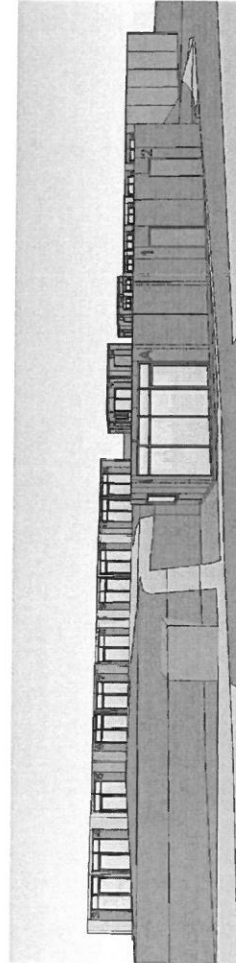

MODULIU KOMPLEKSAS

VAIZDAS NUO DUBYSOS GATVĖS

VAIZDAS NUO DUBYSOS GATVĖS

PROGRESYVUS PROJEKTAI

Atestimo Nr. 27865
 PV G. Zubavičius
 A947 PDV D. Zubavičienė

Į užsakovui www.praprojektai.lt J. Zausonienė, e. 5-7, LT-02122 Klaipėda Tel. (8-462) 46971, amb@praprojektai.lt	2017-08	2017-08
---	---------	---------