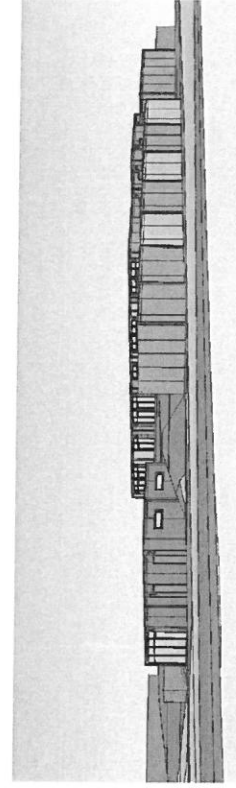

MODULIU KOMPLEKSAS

VAIZDAS NUO DUBYSOS GATVĖS

VAIZDAS NUO DUBYSOS GATVĖS

PROGRESYVUS PROJEKTAI

Atestimo Nr. 27865
 PV G. Zubavičius
 A947 PDV D. Zubavičienė

Į užsakovui www.praprojektai.lt J. Zausonienė, e. 5-7, LT-02122 Klaipėda Tel. (8-462) 46971, amb@praprojektai.lt	2017-08	2017-08
---	---------	---------